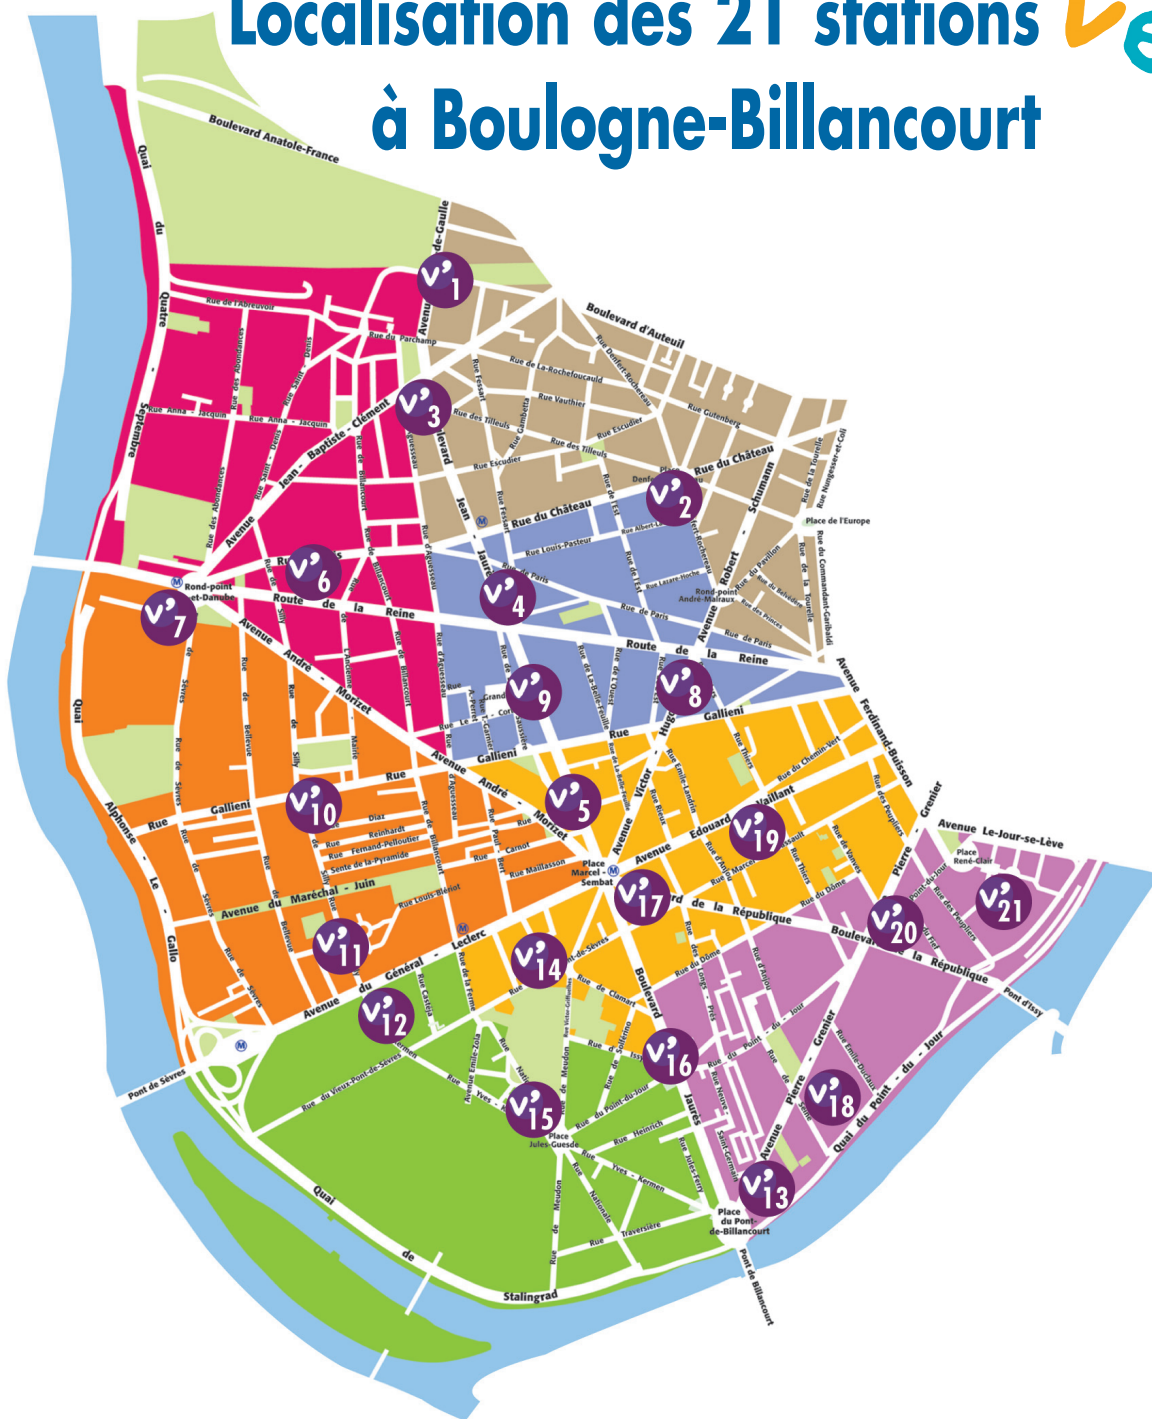

Localisation des 21 stations **Velib'** à Boulogne-Billancourt

- 1** - 6, av. Charles-de-Gaulle (angle rue du Transvaal)
- 2** - 61, rue du Château (pl. Denfert-Rochereau)
- 3** - 2, bd Jean-Jaurès
- 4** - 53, bd Jean-Jaurès (pl. Wallace)
- 5** - 23, rue Georges-Sorel (angle av. André-Morizet)
- 6** - 166, rue de Paris
- 7** - Rond-point Rhin-et-Danube
- 8** - 72-74, av. Victor-Hugo
- 9** - Grand-Place (rue Le-Corbusier)
- 10** - 93, rue de Silly

- 11** - 151, rue de Silly
- 12** - Av. du Général-Leclerc (angle rue Yves-Kermen)
- 13** - 4, av. Pierre-Grenier
- 14** - 2, rue du Hameau-Fleuri
- 15** - 39, rue Nationale (pl. Jules-Guesde)
- 16** - 118, bd Jean-Jaurès
- 17** - 91, bd de la République
- 18** - 3, rue de Seine
- 19** - 71, av. Édouard-Vaillant
- 20** - 28, bd de la République (angle rue du Point-du-Jour)
- 21** - 127, rue Les Enfants-du-Paradis